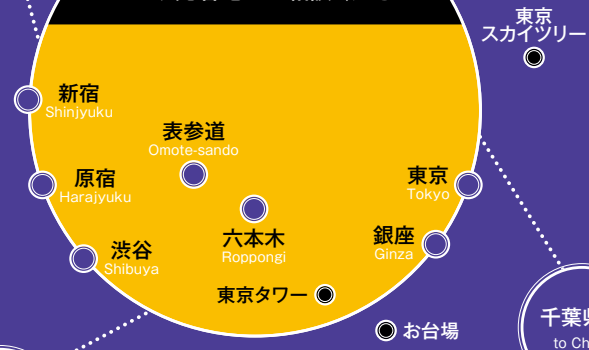

KARAOKE PARTY SCHOOL BUS

Price 料金 (税込)

営業時間	時間単位		人数			
	2時間		8人	10人	12人	20人
昼12:00~ PM23:00	月~木	車両貸切金額	68,000円			
		お一人様単価	8,500円	6,800円	5,667円	3,400円
	金・土・日・祝	車両貸切金額	78,000円			
		お一人様単価	9,750円	7,800円	6,500円	3,900円

延長料金	1時間		2時間	延長1時間	
	月~木	34,000円		68,000円	34,000円
金・土・日・祝	39,000円		78,000円	39,000円	

お客様のリクエストルートを走行致します。ご相談ください。

※車内ではスタッフ(1名)が対応します。
※ウェルカムドリンク1杯込み
※車内販売のドリンクは別途費用となります。
①単品 (アルコール/500円、ソフトドリンク/300円)
ビール、ハイボール、チューハイ、サワー、ウーロン茶、コーラ、オレンジジュース、紅茶
*注意事項:飲酒される、または飲酒されたお客様は必ずご着席をお願い致します。

※高速料金、駐車料金は実費負担といたします。高速道路利用の場合は、18名までのご乗車とします。
※車両ボディーへの看板掲載は別途費用にて承ります。
※連泊での貸切も可能なのでご相談下さい。

Planning ideas

このような使い方がおすすめ!

2時間利用なら
移動、
貸切パーティー

2時間利用なら
二次会、
ナイトクラブへの
移動

6時間貸切なら
都内から遠出
(千葉、神奈川など)

埼玉県へ
to Saitama

Route Map

コースや発着地はご相談ください!

神奈川県へ
to Kanagawa

Equipment 仕様・装備

車 長	8,480mm
車 幅	2,490mm
車 高	3,070mm
車両重量	6,660kg
乗車定員	着座20名

オーディオシステム
スピーカー
ウーハーアンプ
9インチTVモニター [14台]
DJ機材 [Pioneer DJ XDJ-R1]
CD+USB/iPod+Bluetooth [DEH-7100]

通信カラオケ
[JOYSOUND]
LED照明
ミラーボール
マイク6本
クーラーBOX 150ℓ

(350ml/240本)
ドリンクホルダー
100Vコンセント
冷暖設備
車外の音響システム
※トイレなし

株式会社アップスター 東京本店
〒107-0062 東京都港区南青山6丁目11番1号 スリーエフ南青山ビル7階
<http://www.upstar.co.jp/cruisingparty/>